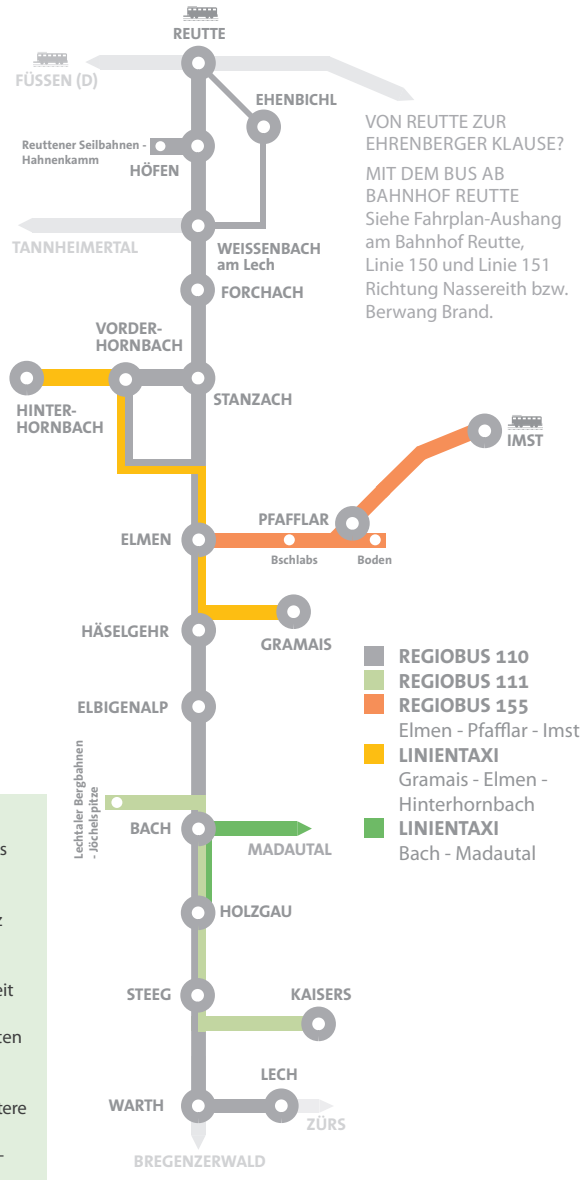

LINIEN TAXI Bach - Madautal GEBÜHRENPFLICHTIG

Täglich von 01. Juli - Oktober 2022
(bis Schließung der Memminger Hütte im Oktober)

Holzgau GH Bären	08:15	14:15	16:15
Dorfplatz Bach	08:30	14:30	16:30
Madau, Abzweigung GH Hermine	08:50	14:50	16:50
Parkplatz Memminger Hütte an	09:00	15:00	17:00
Parkplatz Memminger Hütte ab	09:00	15:00	17:00
Madau, Abzweigung GH Hermine	09:10	15:10	17:10
Dorfplatz Bach	09:30	15:30	17:30

FAHRPREISE LINIEN TAXI:

Bach - Madau, Abzw. GH Hermine	€ 10,-	€ 14,-*
Bach - Parkplatz Memminger Hütte	€ 13,-	€ 18,-*
Holzgau - Madau, Abzw. GH Hermine	€ 15,-	€ 30,-*
Holzgau - Parkplatz Memminger H.	€ 15,-	€ 30,-*
Madau Abzw. - Parkplatz Memminger H.	€ 7,-	

Kinder bis 12 Jahre zahlen die Hälfte | Fahrpreis für Hunde € 7,-

*Ticketeinslösung bei Hin- & Rückfahrt nur am selben Tag möglich!
Bei Überbesetzung muss mit Wartezeiten gerechnet werden.

Das Befahren des Madautales mit dem Taxi ist NUR der Firma Feuerstein GmbH gestattet. Tel. +43 (0)5633 56 33

FAHRPREISE TAXI:
Außerhalb des Linienverkehrs pendeln unsere Taxis den ganzen Tag ab Holzgau, GH Bären und dem Schoberplatz (= Parkplatz der Materialseilbahn Memminger Hütte). Hier haben Sie die Möglichkeit zum Taxitarif zu fahren. Der Mindesttarif bei Taxifahrten ist € 65,-).
Taxi bis 4 Personen € 65,-, ab 5 Personen € 15,- pro weitere Person, Kinder bis 12 Jahre zahlen die Hälfte, Hunde € 7,-

VON REUTTE ZUR EHRENBERGER KLAUSE? MIT DEM BUS AB BAHNHOF REUTTE Siehe Fahrplan-Aushang am Bahnhof Reutte, Linie 150 und Linie 151 Richtung Nassereith bzw. Berwang Brand.

INFO LINIEN TAXI: Für Gruppen Anmeldung bis zum Abend des Vortages unbedingt erforderlich unter +43(0) 676 5578018
Beim Linientaxi handelt es sich um einen Kleinbus mit 8 Sitzen. Bei Überbesetzung des Busses muss mit Wartezeiten gerechnet werden.
Kein Fahrradtransport.

LINIEN TAXI Gramais - Elmen - Hinterhornbach - täglich von 24.06.2022 - 03.10.2022